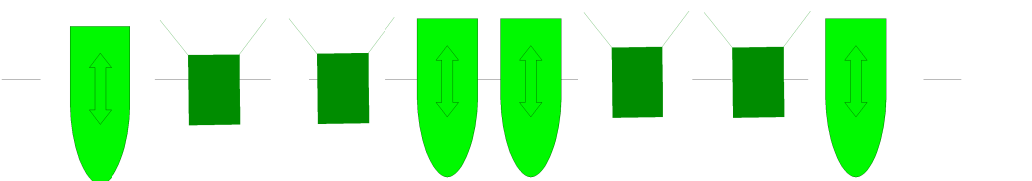

Lichtplan Musikbühne 2025

 Elation KL8, LED-Fresnel
350 W, 3.000 K

 Elation KL6, LED-Fresnel
150 W, 3.000 K

 Arri Monet 1kW
Stufenlinse

 ETC Source 4

 Litecraft AT3
21x3W RGB

 Litecraft AT60 Zoom
60W RGBW 5,5° - 40°