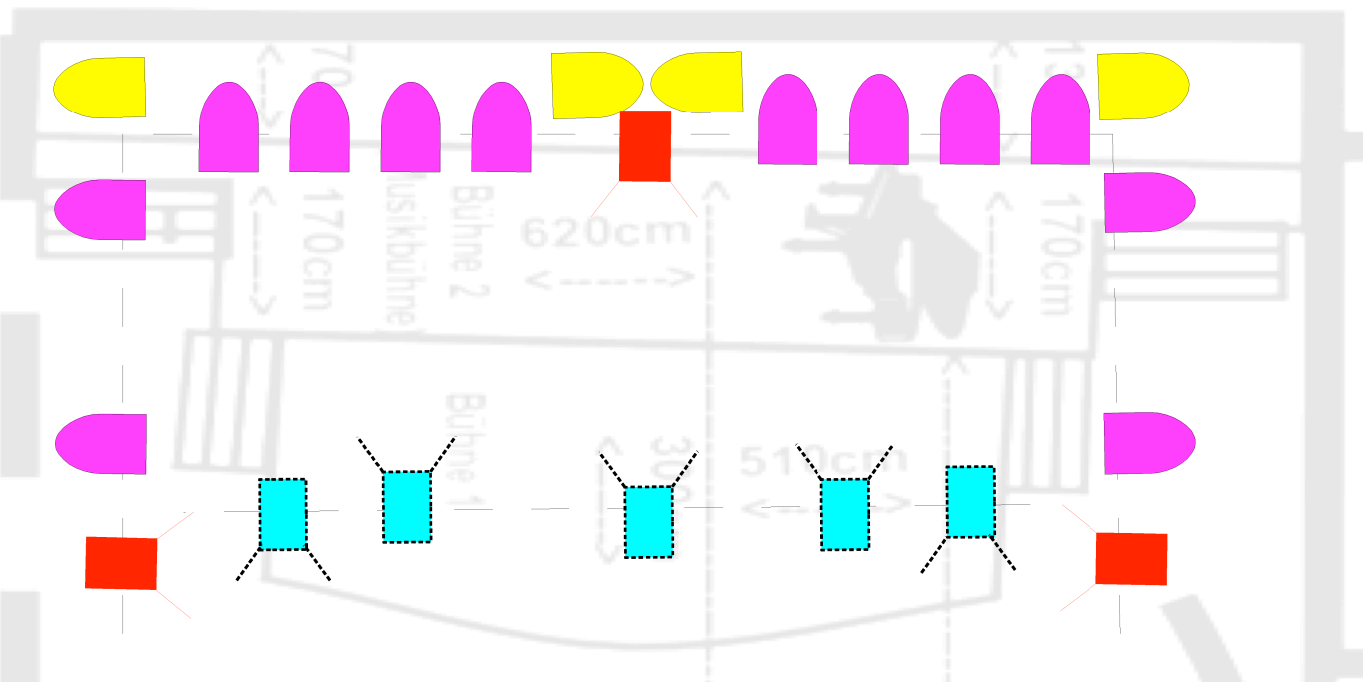

Lichtplan Musikbühne 2025

 Elation KL8, LED-Fresnel
350 W, 3.000 K

 Elation KL6, LED-Fresnel
150 W, 3.000 K

 Arri Monet 1kW
Stufenlinse

 ETC Source 4

 Litecraft AT3
21x3W RGB

 Litecraft AT60 Zoom
60W RGBW 5,5° - 40°