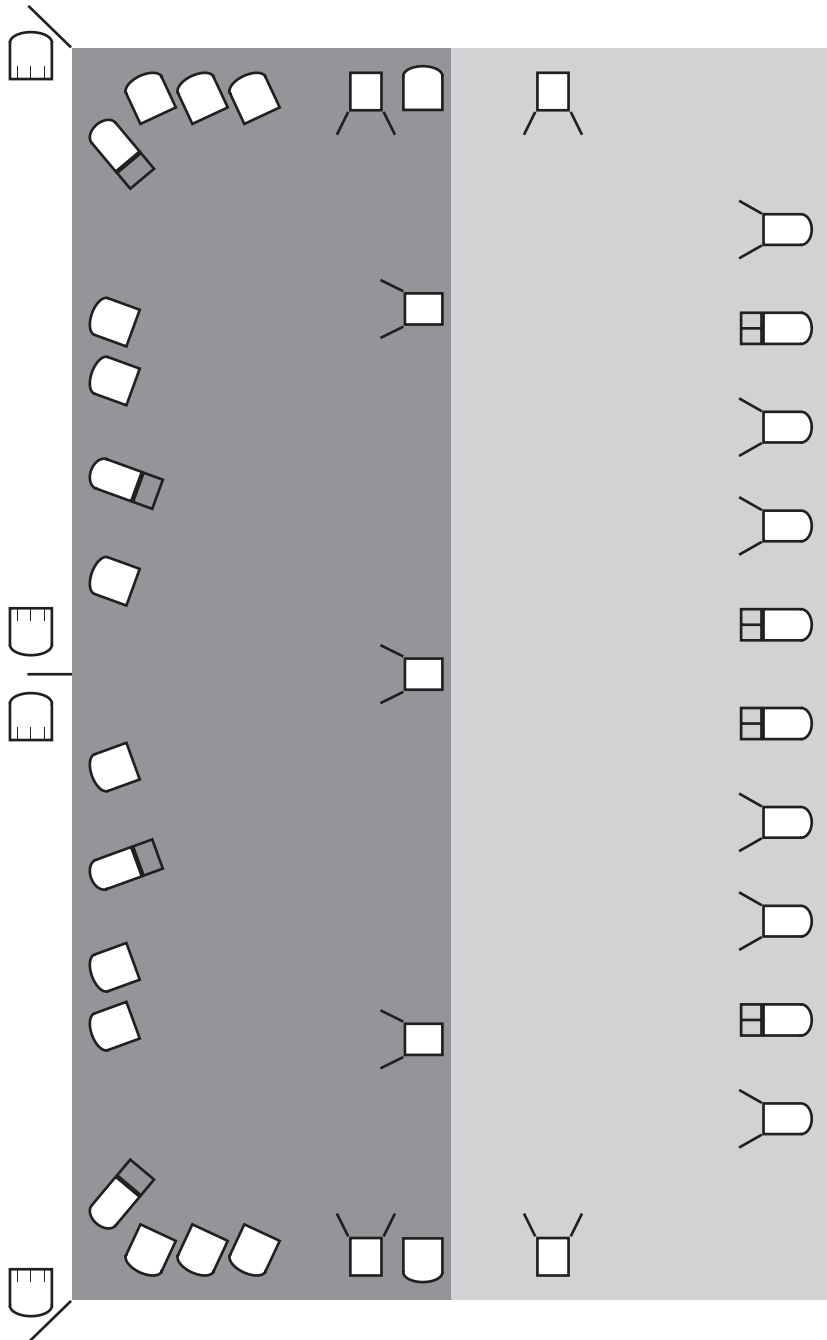

Musikbühne (Bühne 2)

Wortbühne (Bühne 1)

 De Sisti
 1 kW
 Stufenlinse

 Altman
 LECO
 Profiler
 1 kW

 Coemer
 Passo
 1 kW

 ETC
 Souce4
 Zoom
 Profiler

 PAR
 64
 1 kW

 Ensolite
 AT3

Verfolger

Technik-Kanzel
 (Licht und Ton)