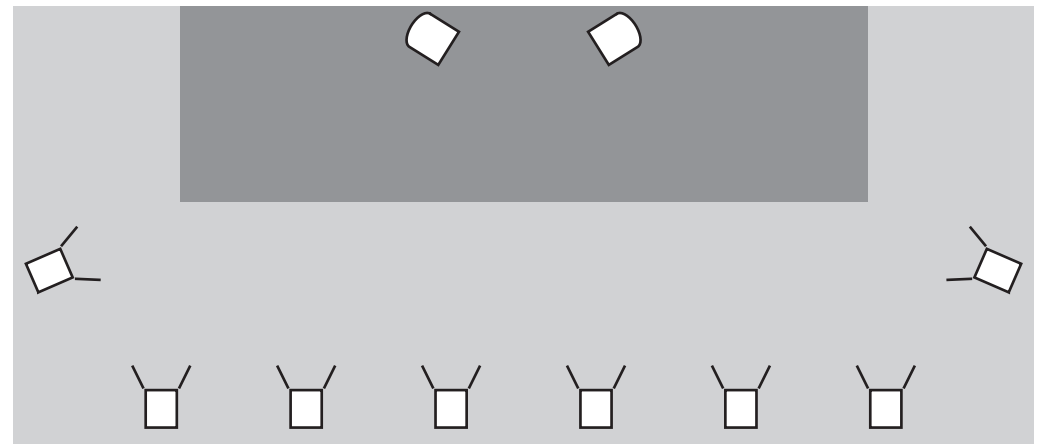

Musikbühne (Bühne 2)

Wortbühne (Bühne 1)

 De Sisti
 1 kW
 Stufenlinse

 Altman
 LECO
 Profiler
 1 kW

 Coemer
 Passo
 1 kW

 ETC
 Souce4
 Zoom
 Profiler

 PAR
 64
 1 kW

 Ensolite
 AT3

Verfolger

Technik-Kanzel
 (Licht und Ton)