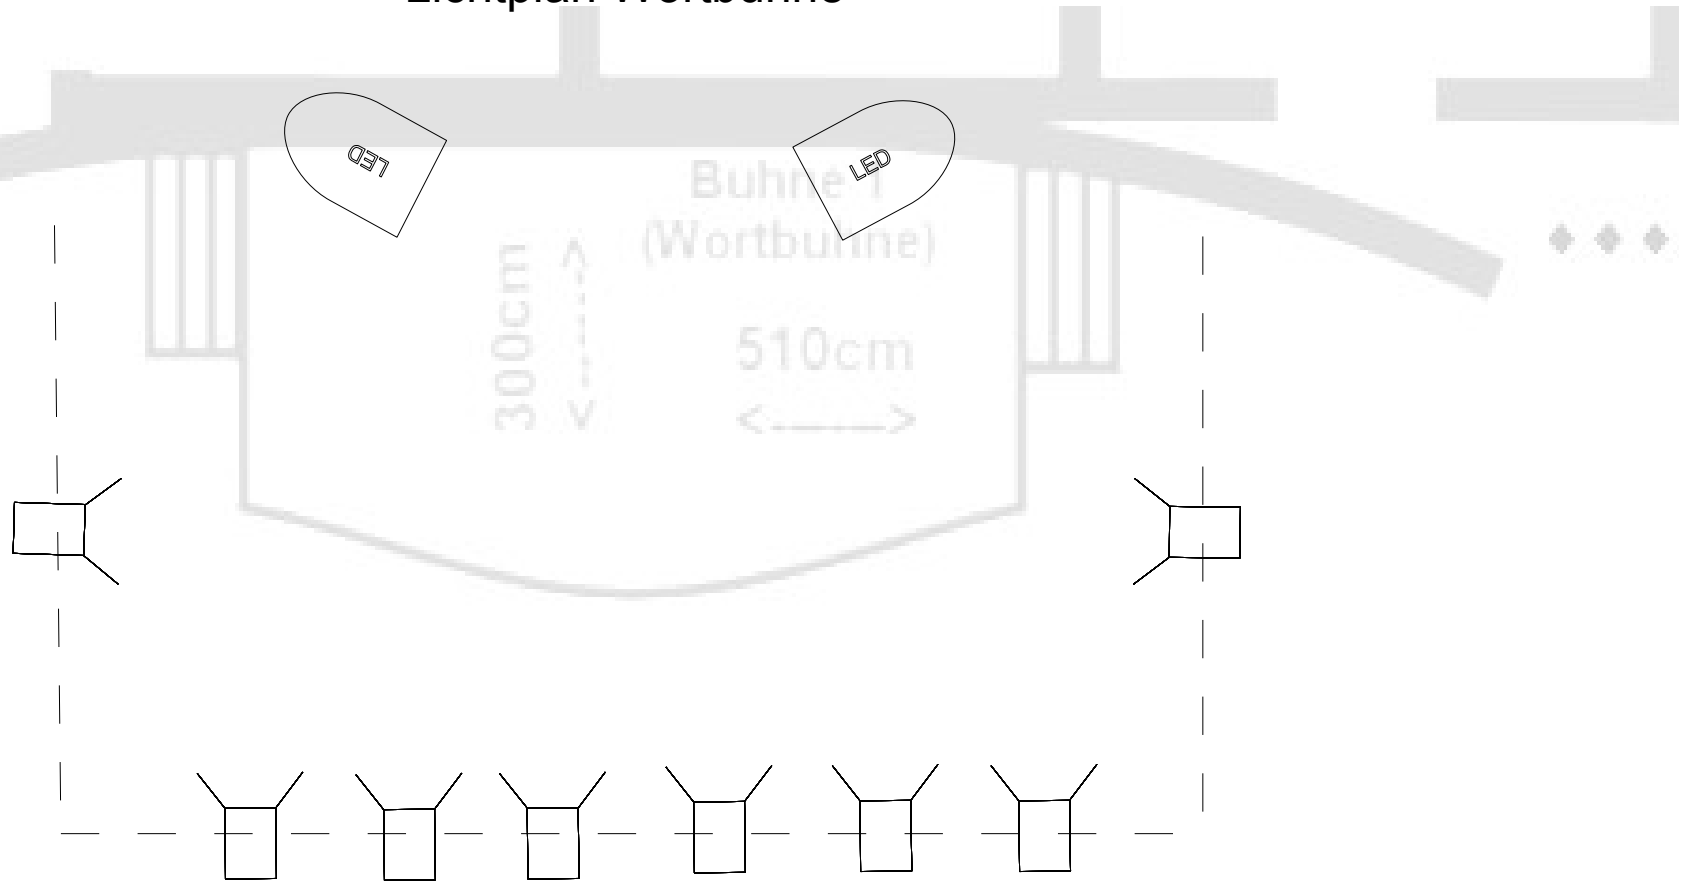

Lichtplan Wortbühne

Coemar Passo 1kW
Stufenlinse

Cameo
CPL 7 Flat Par