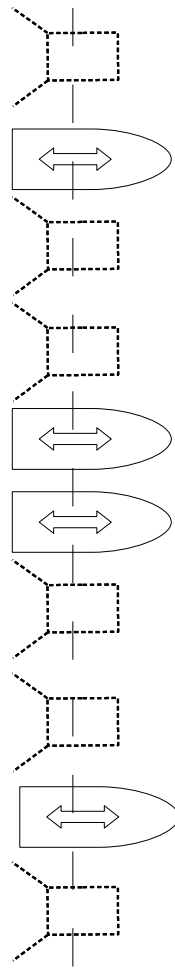

Lichtplan Musikbühne

-  Arri Monet 1kW
Stufenlinse
-  Coemar Passo 1kW
Stufenlinse
-  Litecraft AT3
LED PAR 64
-  PAR 64 CP61
-  ETC Source 4
-  Altmann Leco