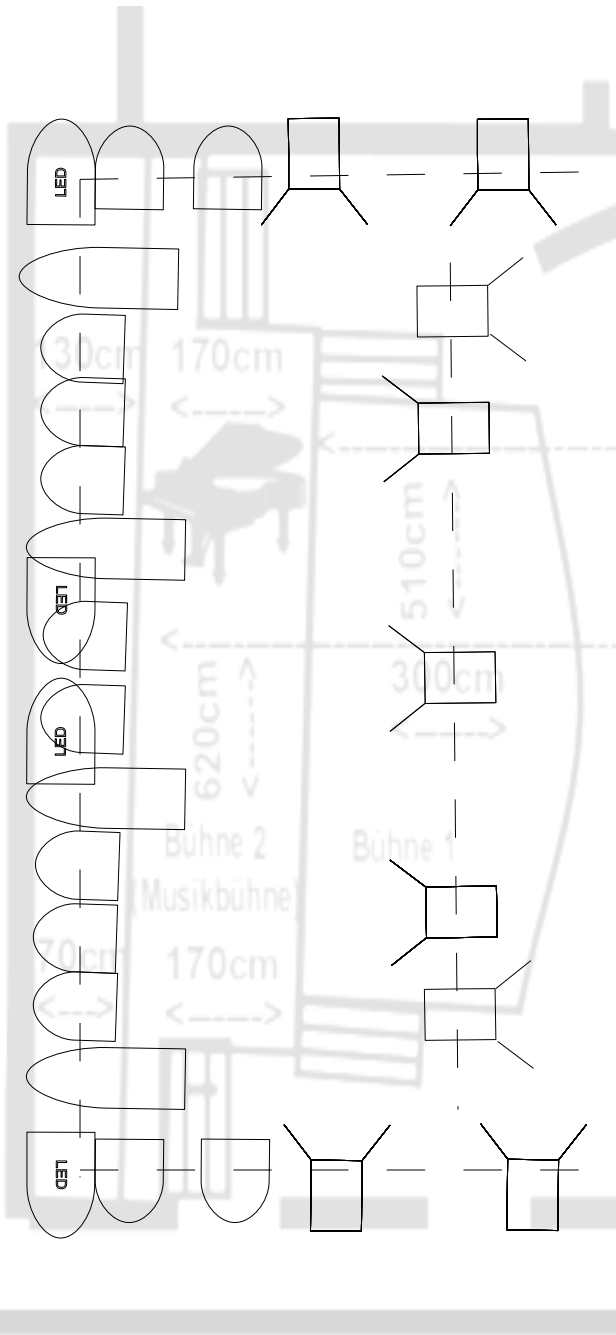

Lichtplan Musikbühne

-  Arri Monet 1kW
Stufenlinse
-  Coemar Passo 1kW
Stufenlinse
-  Litecraft AT3
LED PAR 64
-  PAR 64 CP61
-  ETC Source 4
-  Altmann Leco